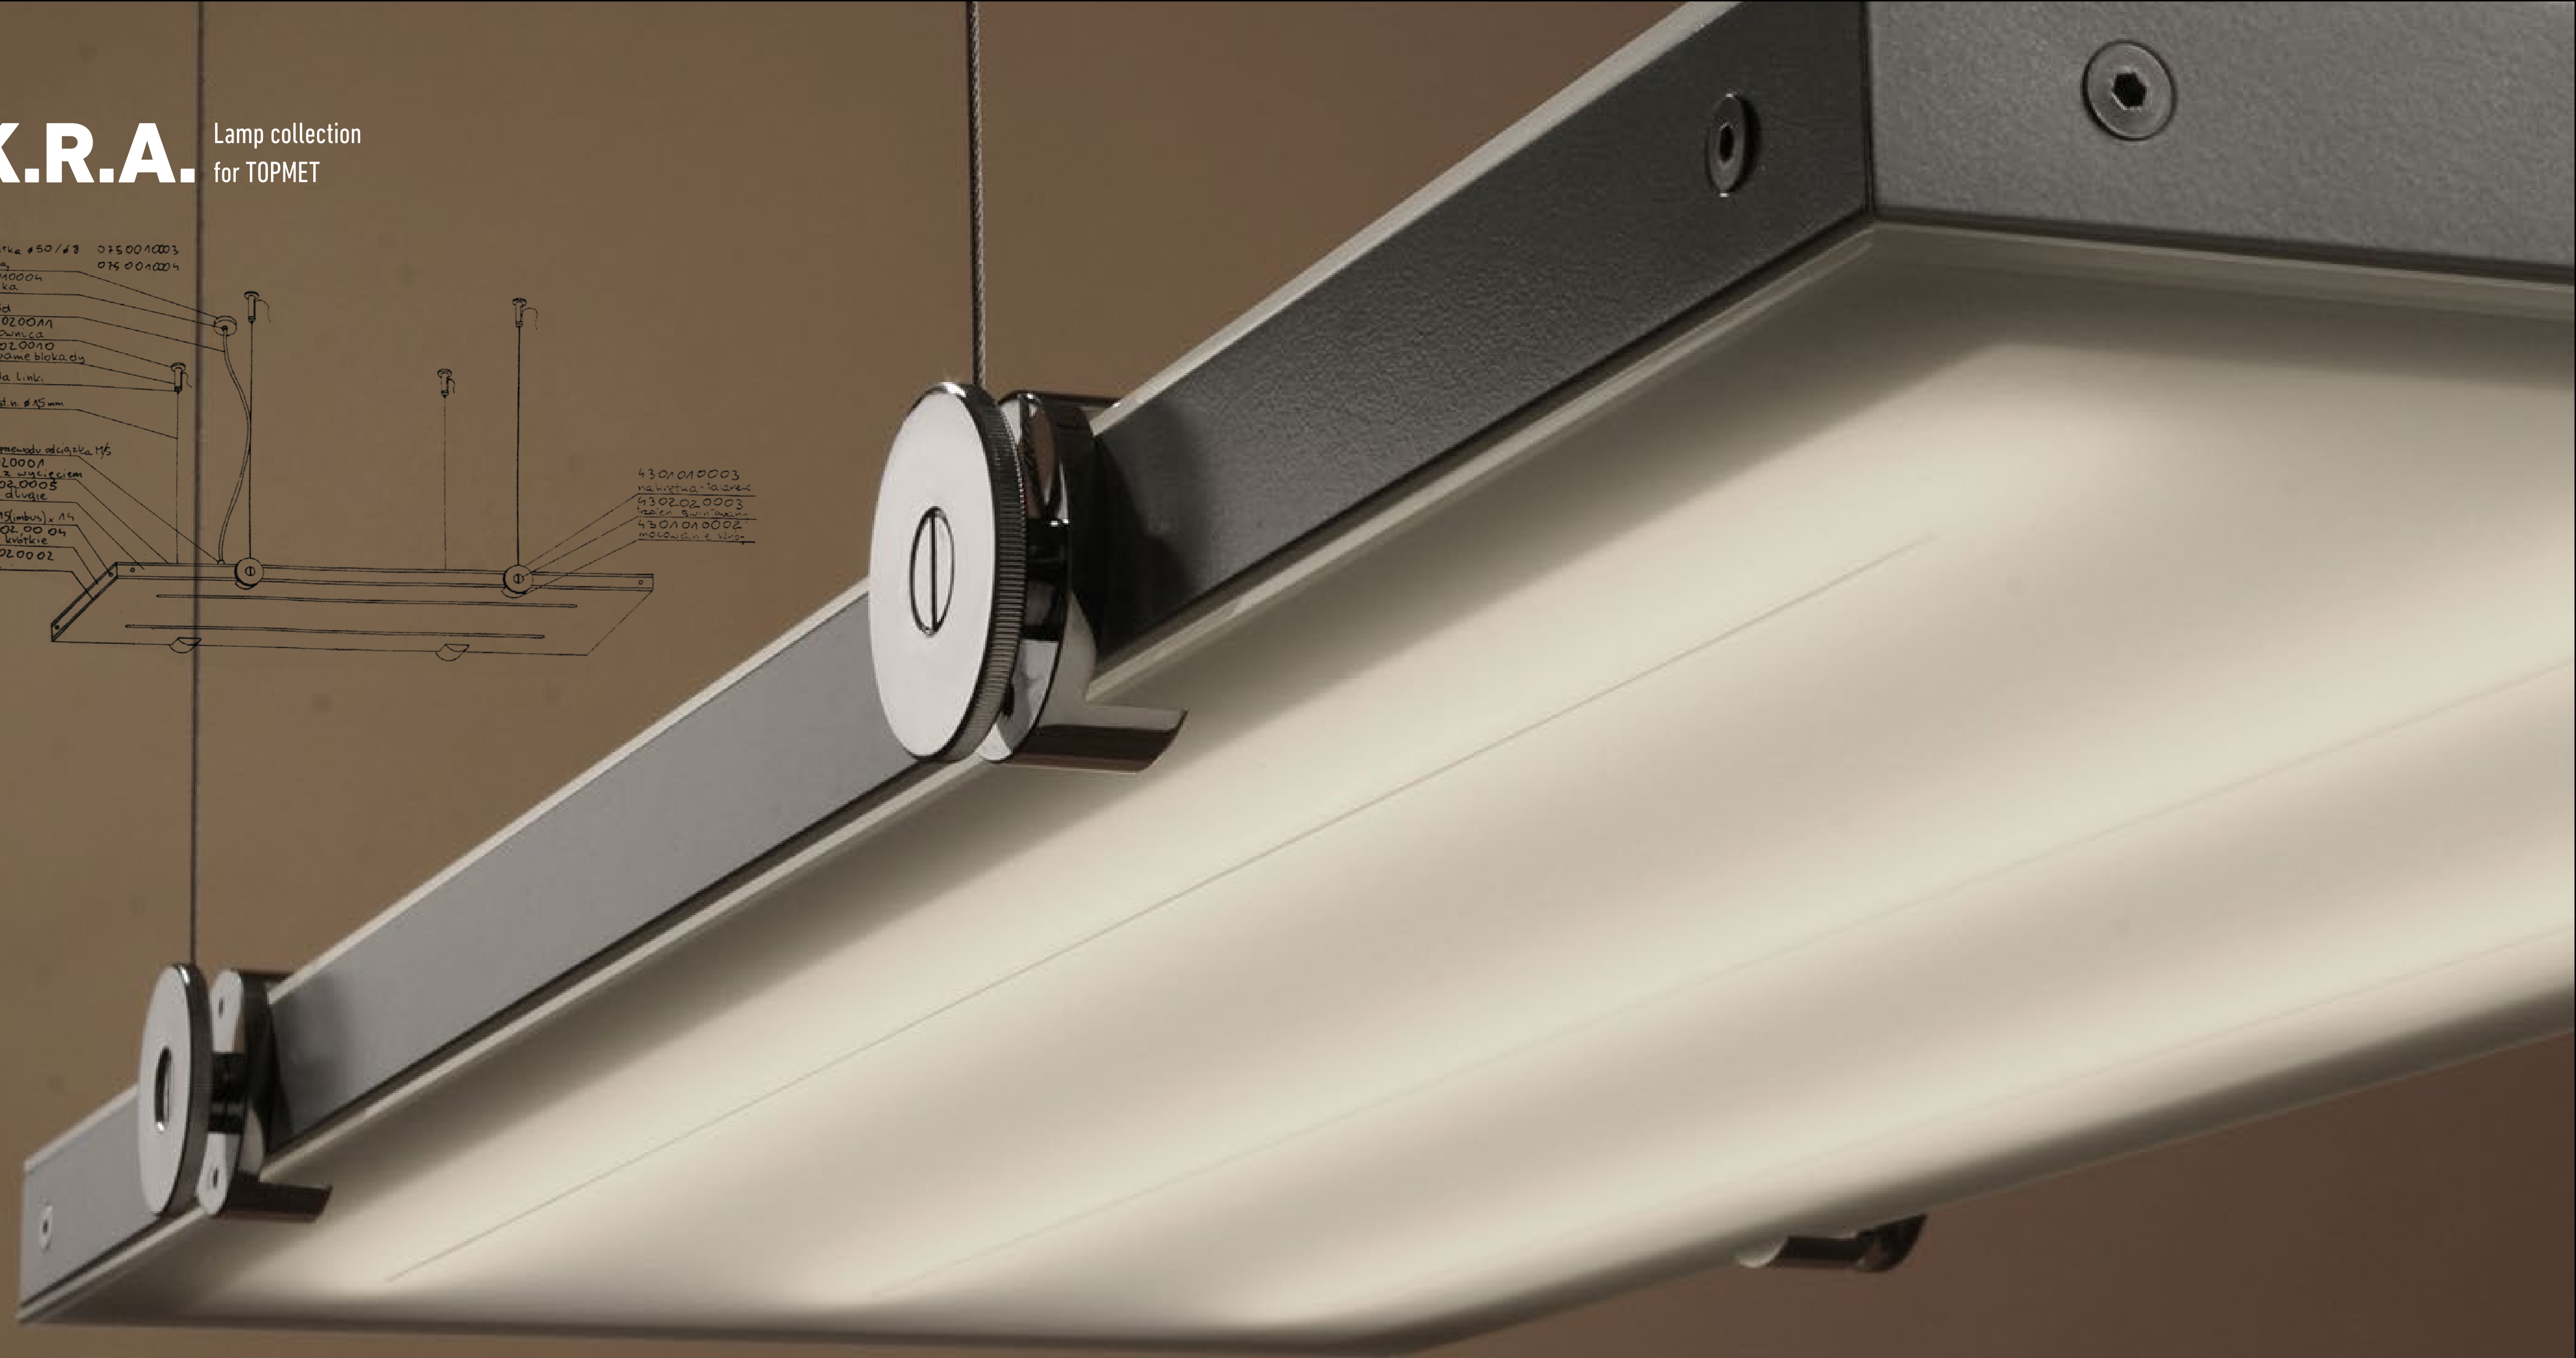

K.R.A. Lamp collection for TOPMET

rodzówka #50/#8 075001003
z wanką 075001004
50701004
przełoka

przewód 430202001
maszynica 430202002
maszynowe blokady
blokady linki
linka st n #15mm

wążeczek przewodu odciążka 175
430202001
szuba z wyścięciem
430202005
ramię długie

wkręt 175 (mbus) x 14
4302020004
ramię krótkie
430202002
szuba

430101003
nakładka "taśma"
430202003
taśma gumowa
430101002
mowa n e stop