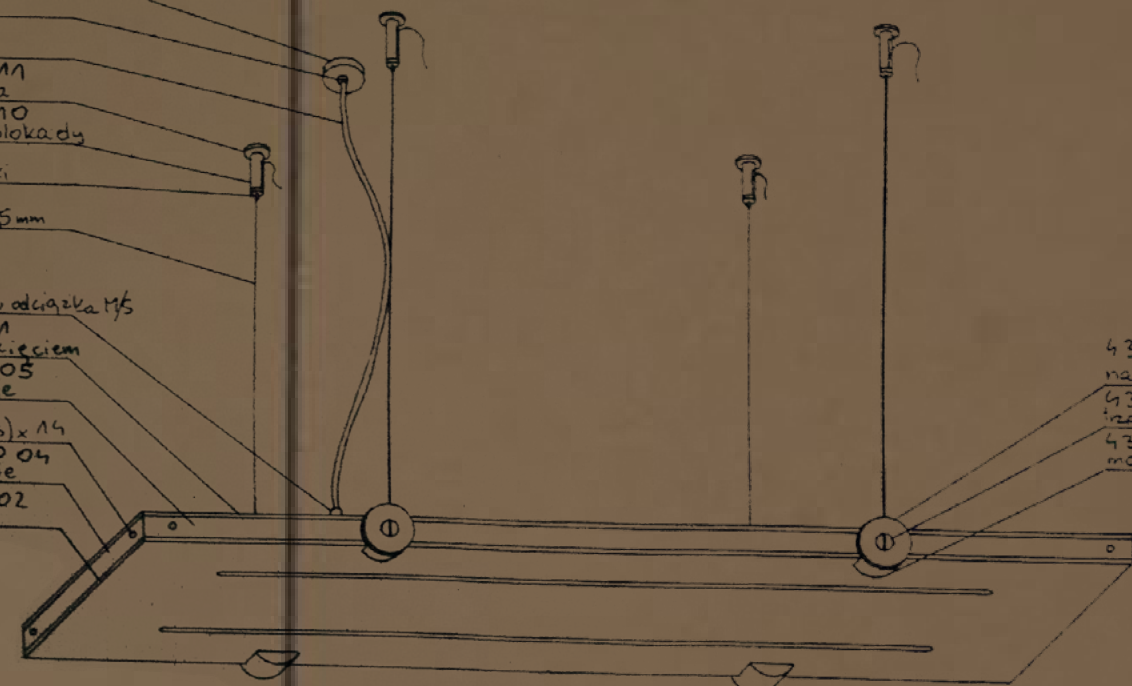

K.R.A. Lamp collection for TOPMET

rodzówka #50/#8 075001003
z wanką 075001004
50701004
przełoka

przewód 430202001
maszynica 430202002
maszynowe blokady
blokady linki
linka st n #15mm

wążeczek przewodu odciążka 175
430202001
szuba z wyścięciem
430202005
ramię długie

wkręt 175 (mbus) x 14
4302020004
ramię krótkie
430202002
szuba

430101003
nakładka "taśma"
430202003
taśma gumowa
430101002
mowa n e stop