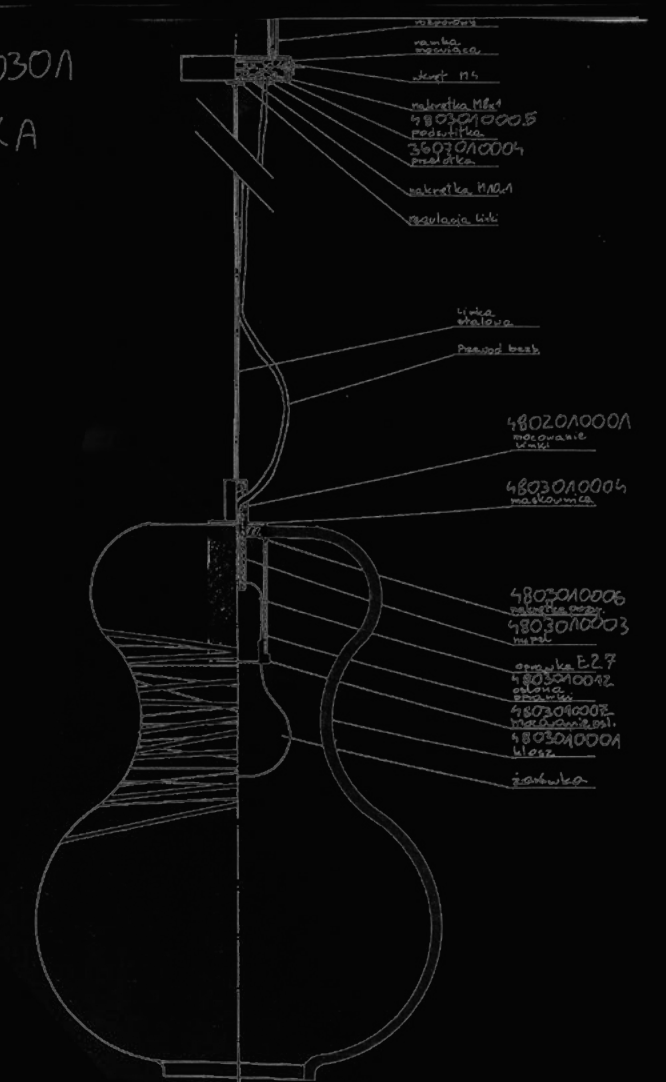

# KIKA

Lamp for TOPMET

KIKA - klosz chęz  
szkto krysztaowe  
4803010001

480301  
KIKA

**TOPO**

Spotlight for TOPMET

# K.R.A. Lamp collection for TOPMET

rodzówka #50/#8 075001003  
z wanką 075001004  
50701004  
przełoka

przewód 430202001  
maszynica 430202002  
maszynowe blokady  
blokady linki  
linka st n #15mm

wążeczek przewodu odciążka 175  
430202001  
szuba z wyścięciem  
430202005  
ramię długie