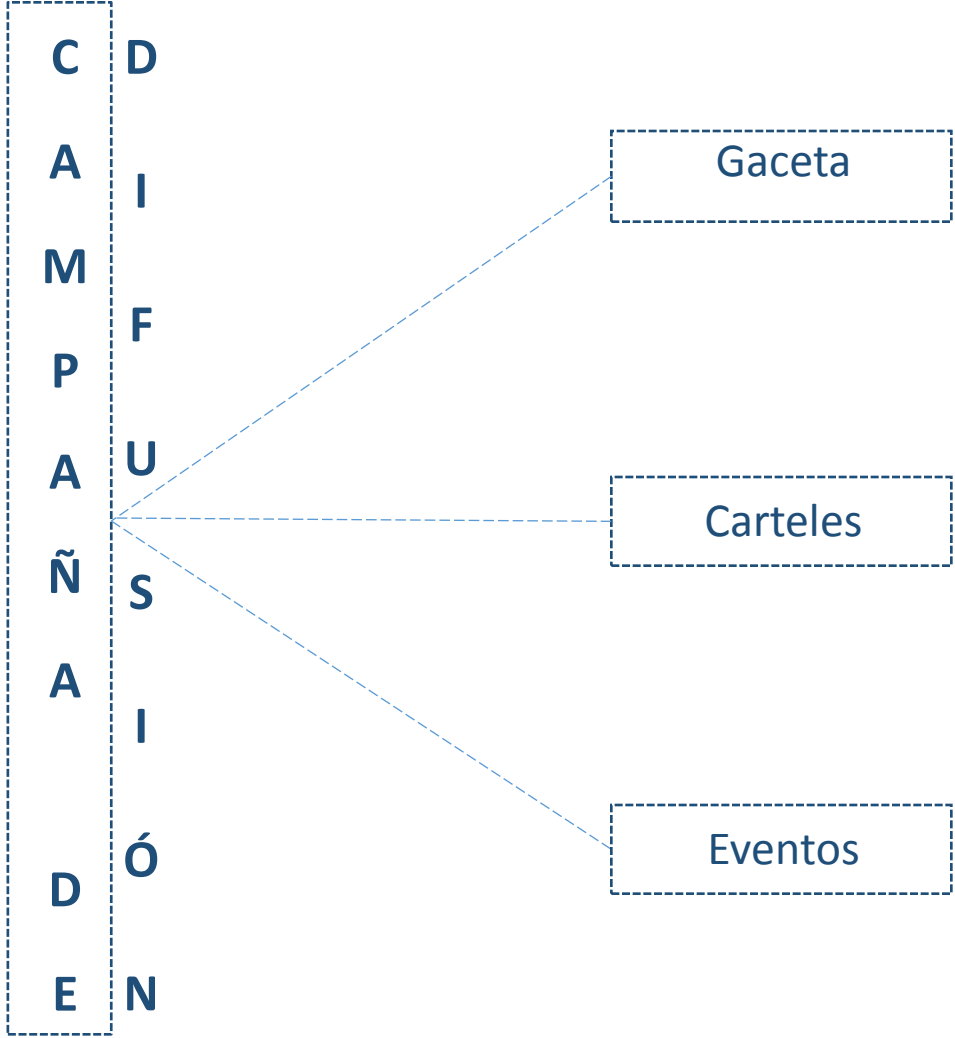

13 Ciegos

7 Débiles visuales

Mtra. María de Jesús Sánchez Alemán
DGB BIBLIOTECA CENTRAL UNAM
Tel. 5622-1613
consulta.tiflologia@gmail.com

GRACIAS POR SU ATENCIÓN