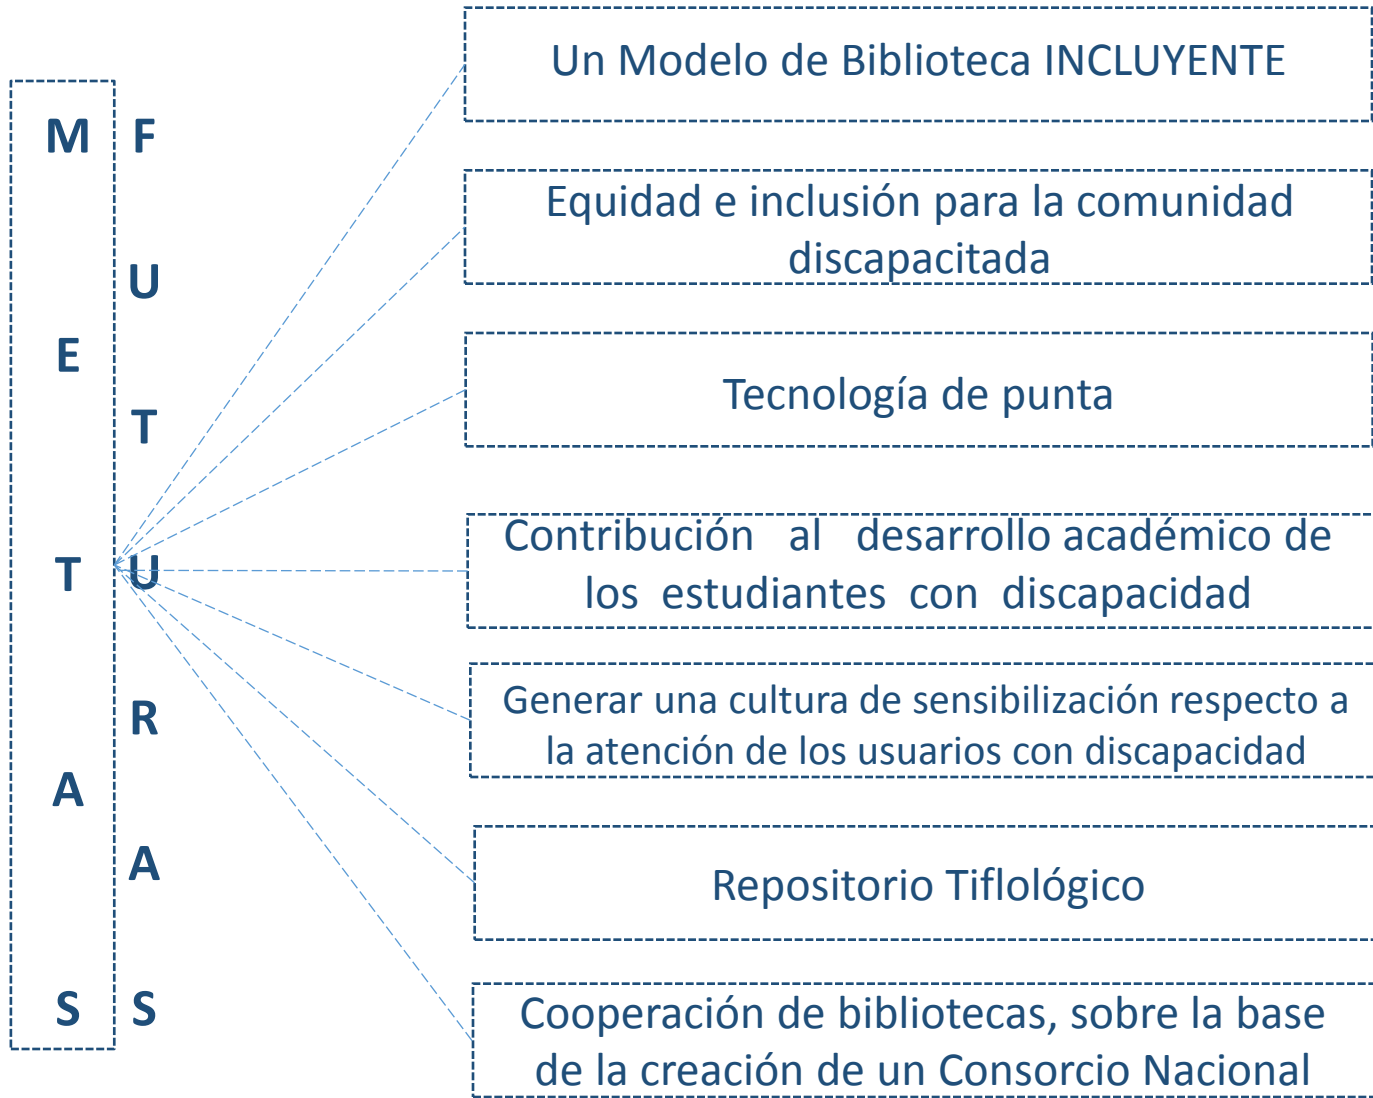

13 Ciegos

7 Débiles visuales

Mtra. María de Jesús Sánchez Alemán
DGB BIBLIOTECA CENTRAL UNAM
Tel. 5622-1613
consulta.tiflologia@gmail.com

GRACIAS POR SU ATENCIÓN