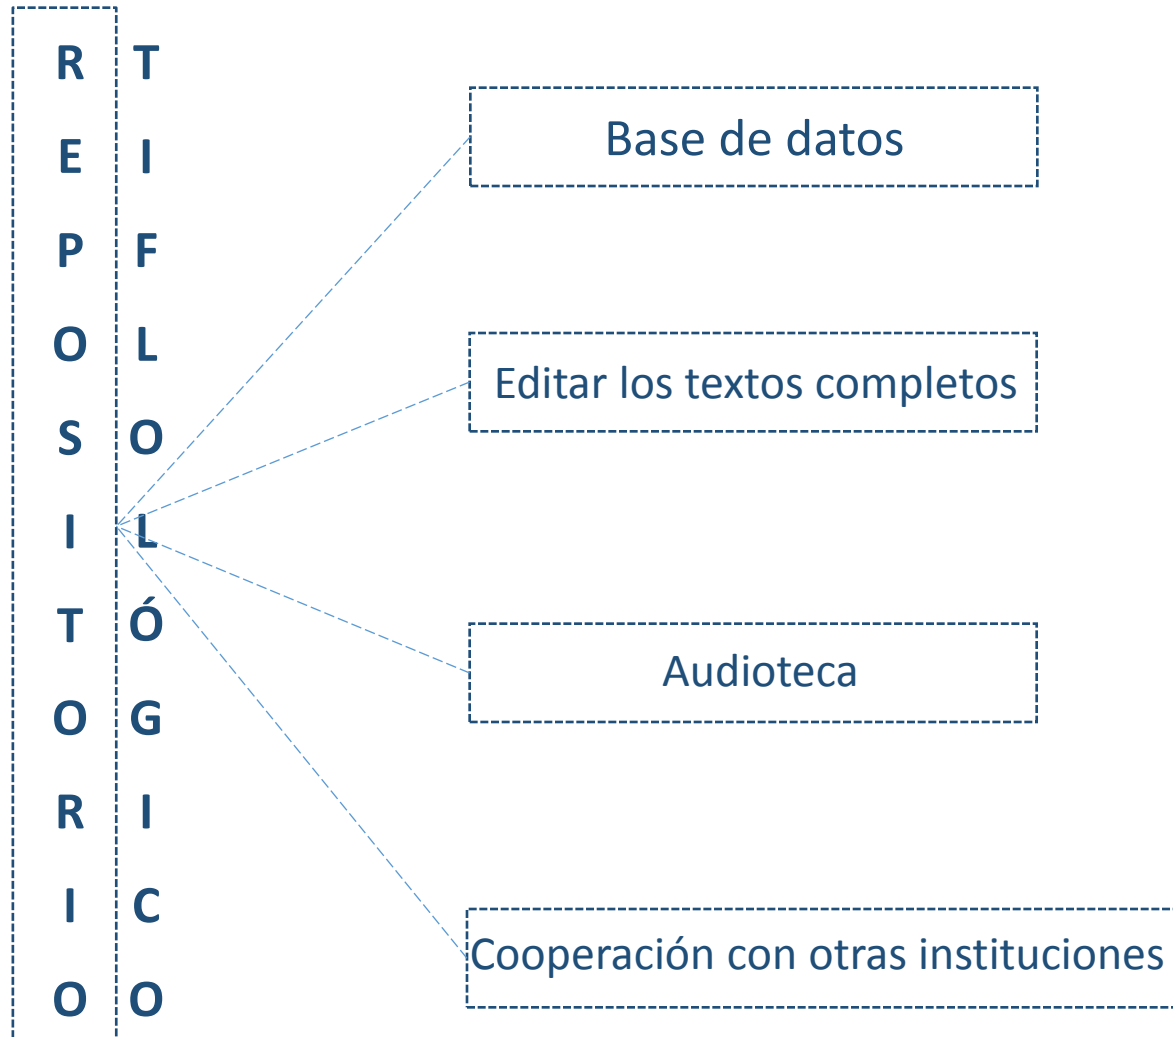

13 Ciegos

7 Débiles visuales

Mtra. María de Jesús Sánchez Alemán
DGB BIBLIOTECA CENTRAL UNAM
Tel. 5622-1613
consulta.tiflologia@gmail.com

GRACIAS POR SU ATENCIÓN