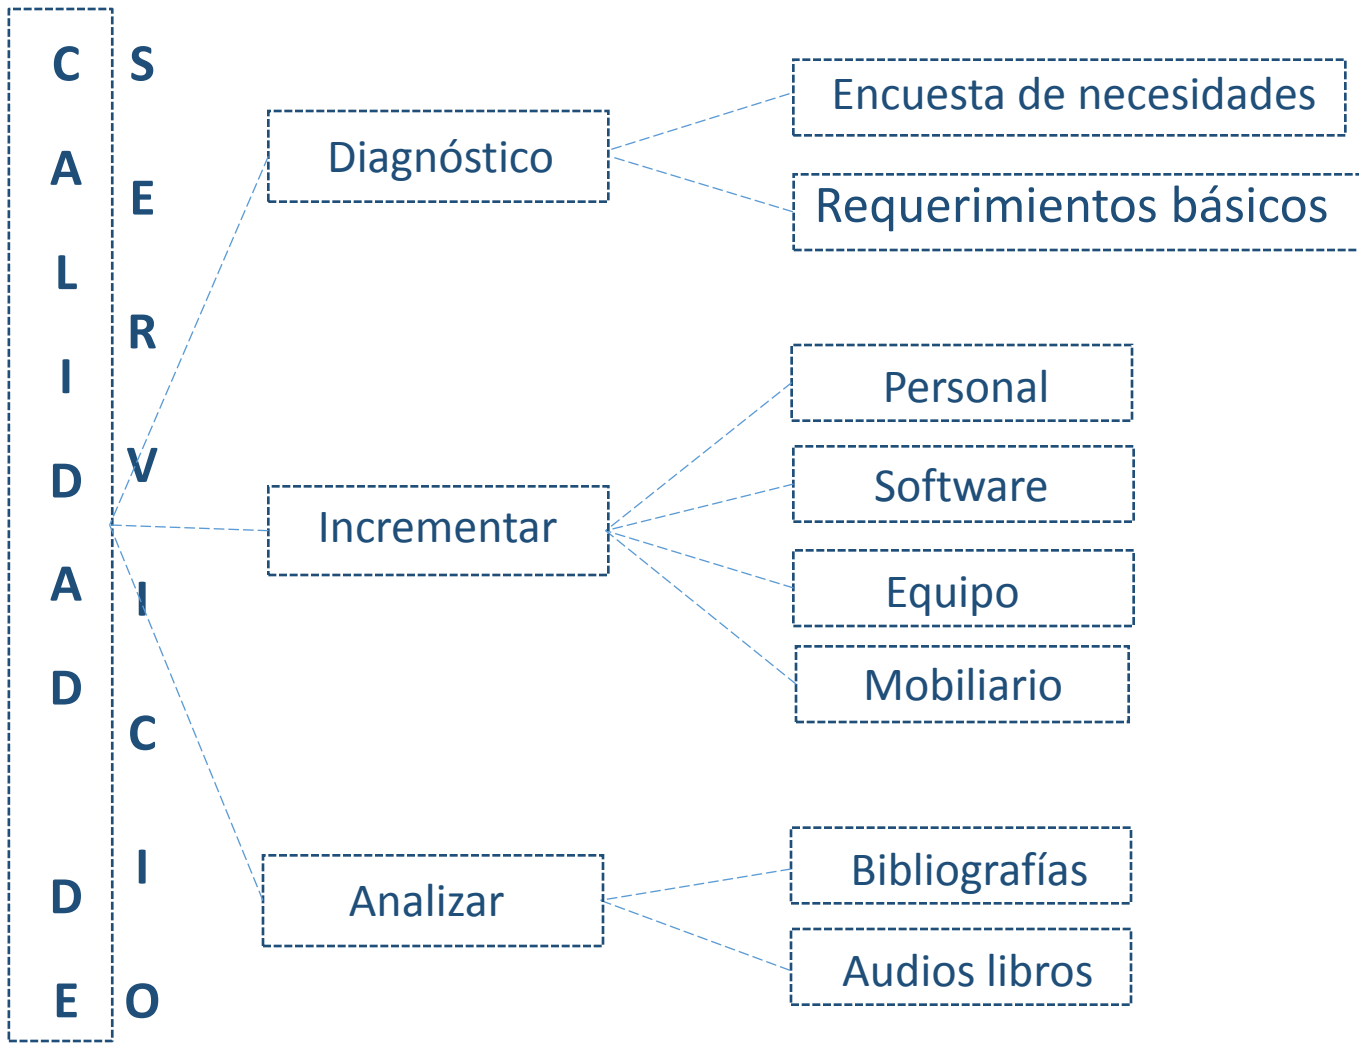

Biblioteca Central UNAM
Área De Servicios Bibliotecarios Para
Personas Con Discapacidad

20 Usuarios

Psicología, Sociología, Ciencias de la Comunicación, Derecho

Relaciones internacionales, CPYS, Filosofía, Música

13 Ciegos

7 Débiles visuales

Mtra. María de Jesús Sánchez Alemán
DGB BIBLIOTECA CENTRAL UNAM
Tel. 5622-1613
consulta.tiflologia@gmail.com

GRACIAS POR SU ATENCIÓN